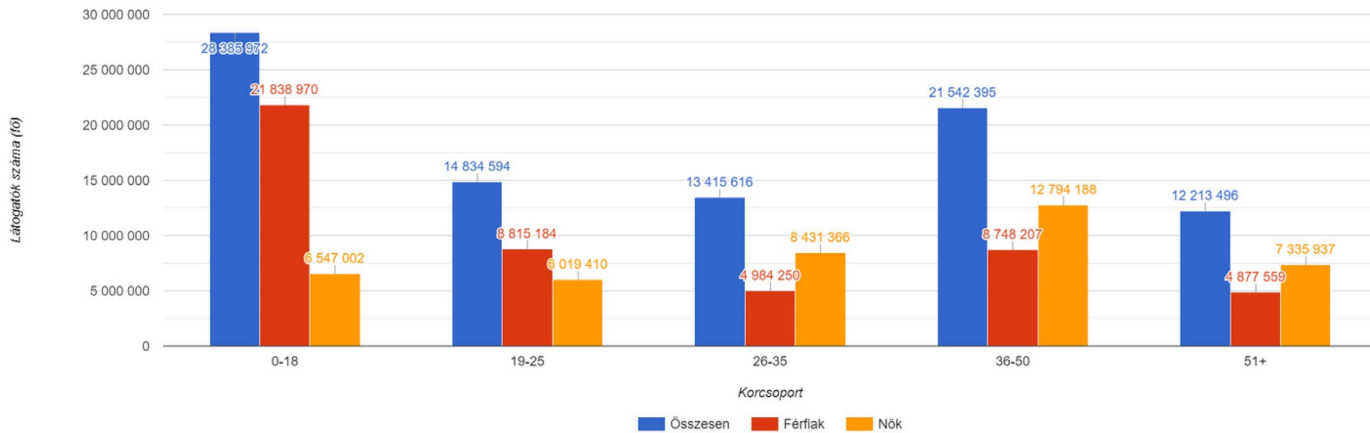

Szűrő 1 - Látogatók eloszlása kor és nem alapján

SensoVISION

A rendszer feladata, hogy valós időben képes legyen arcok detektálására egy videókamera és a háttérben futó valós idejű algoritmus segítségével. Ezek az információk anonim formában kerülnek rögzítésre egy adatbázisban, ahonnan ezek az adatok kinyerhetők további feldolgozás céljából. Lehetőség nyílik adatbányászatra, de előre definiált statisztikák elkészítésére is lehetőség van.