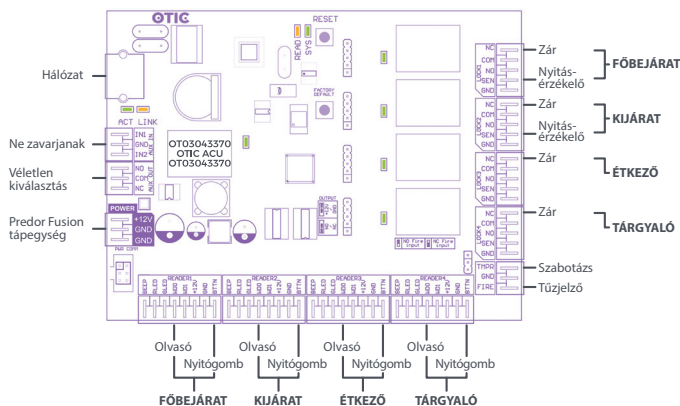

### AKKUMULÁTOR TESZTELÉS ÉS HIBAJELZÉS

Predor tápegységgel szerelve rendszeresen ellenőrzi az akkumulátor állapotát. Minőségiromlás vagy meghibásodás esetén jelzést ad a vezérlő.

### EGYSZERŰ ÉS GYORS KONFIGURÁCIÓ

Automatikus hálózatfelderítésnek köszönhetően a kliens automatikusan megtalálja a hálózatra kötött vezérlőket. A telepítendő rendszer teljes beállítását elvégezheti akár otthon is, a helyszínen csupán fel kell töltenie a beállítókat.

### KÖNNYŰ SZERELHETŐSÉG

A rendszer az aktuális beállításoknak megfelelő bekötési rajzot készít minden vezérlőhöz, melyet akár ki is nyomtathat.

Ingyenes szoftver, kimagasló ár-érték arány

- 40 000 azonosító és 10 000 felhasználó
- Korlátlan számú belépési pont
- Windows és Linux platform
- 250 jogosítási csoport
- Felhasználók, részlegek, jogosítási csoportok importálása, exportálása
- Forgóvillák, kapuk, sorompók kezelése
- Megnövelt nyitási idő mozgáskorlátozott személyeknek
- Vezérlőszintű anti-passback
- Vészhelyzet kártya
- Riasztások kezelése
- Rugalmasan konfigurálható ajtó időprofilok, „főnök nyit” funkció
- Szűrhető, exportálható eseménylista
- Valós idejű eseménylista
- Rugalmasan konfigurálható operátori jogosultságok