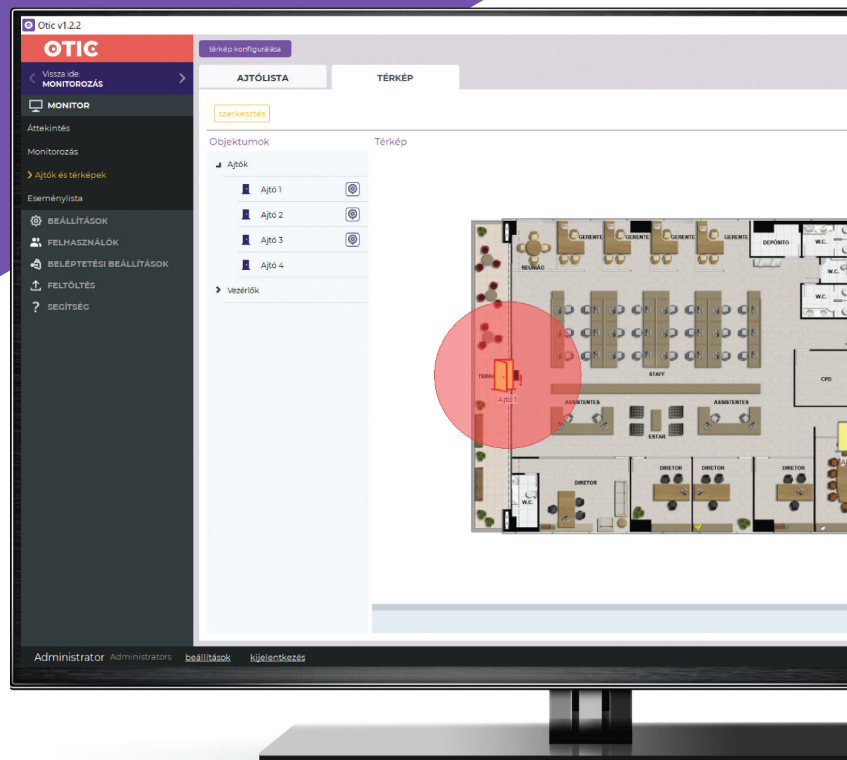

### KÖNNYŰ SZERELHETŐSÉG

A rendszer az aktuális beállításoknak megfelelő bekötési rajzot készít minden vezérlőhöz, melyet akár ki is nyomtathat.

Ingyenes szoftver, kimagasló ár-érték arány

- 40 000 azonosító és 10 000 felhasználó
- Korlátlan számú belépési pont
- Windows és Linux platform
- 250 jogosítási csoport
- Felhasználók, részlegek, jogosítási csoportok importálása, exportálása
- Forgóvillák, kapuk, sorompók kezelése
- Megnövelt nyitási idő mozgáskorlátozott személyeknek
- Vezérlőszintű anti-passback
- Vészhelyzet kártya
- Riasztások kezelése
- Rugalmasan konfigurálható ajtó időprofilok, „főnök nyit” funkció
- Szűrhető, exportálható eseménylista
- Valós idejű eseménylista
- Rugalmasan konfigurálható operátori jogosultságok

HÁLÓZATFELDERÍTÉS

GDPR KOMPATIBILITÁS

NE ZAVARJANAK FUNKCIÓ

ZSILIP FUNKCIÓ

Riasztás esetén az érintett átjárót azonnal megtekintheti térképen is.